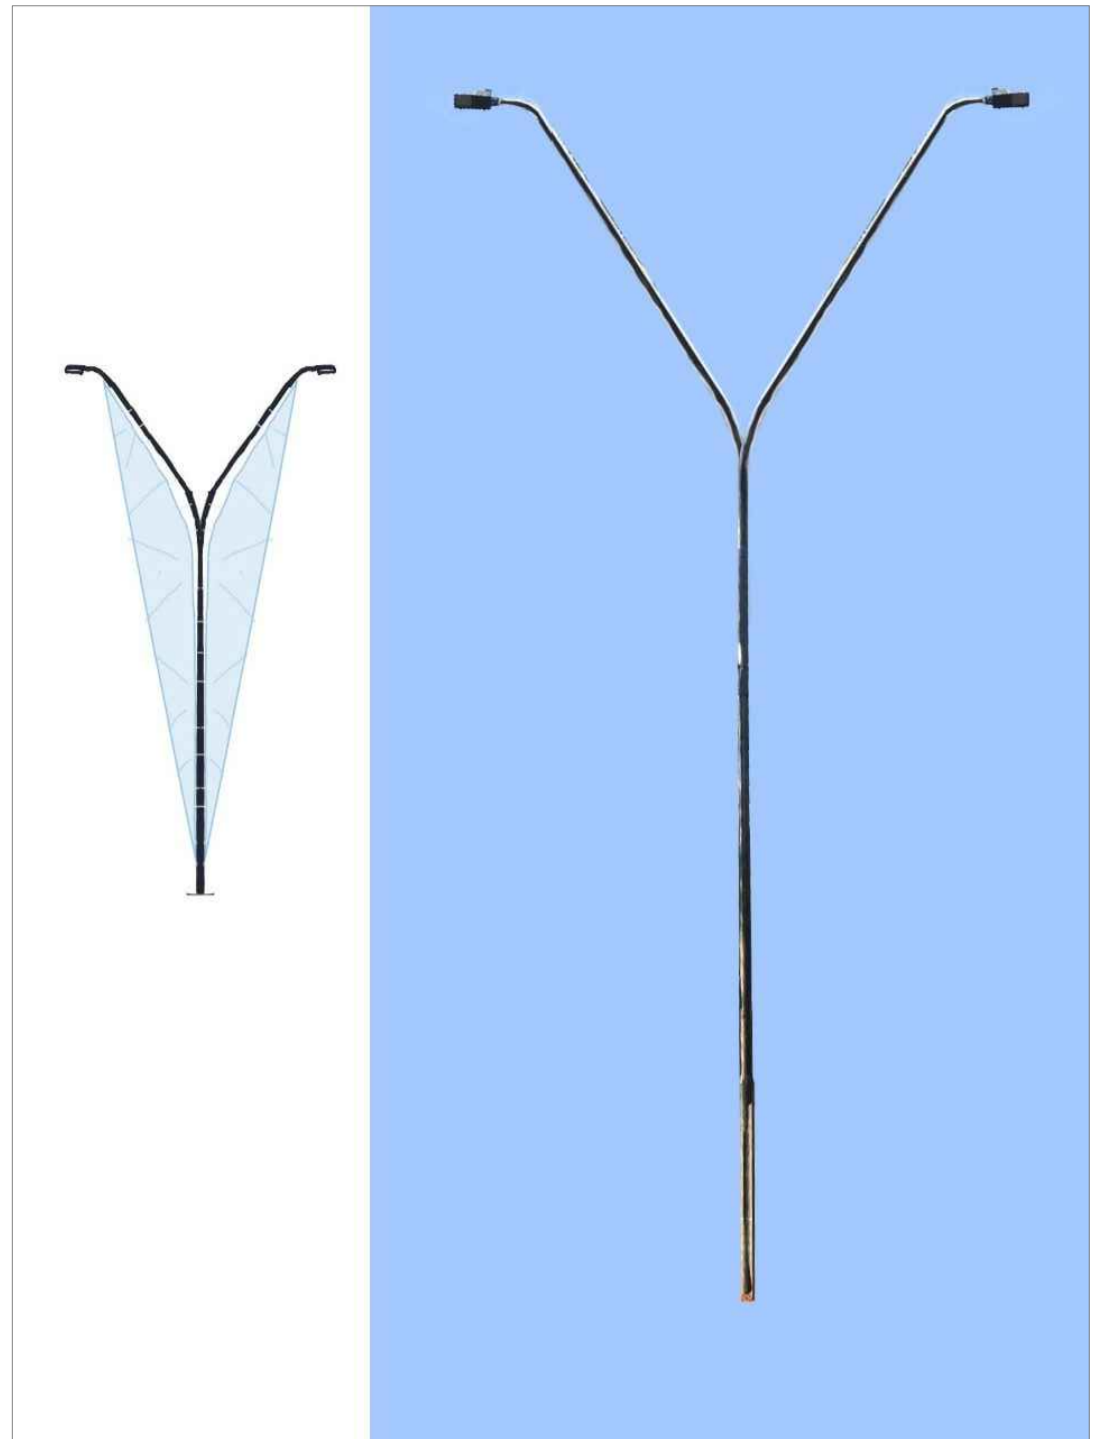

AV. VITÓRIA RÉGIA

DETALHE POSTE A SER INSTALADO

LEGENDA

LUMINÁRIAS DE LED A SEREM INSTALADAS/ SUBSTITUIDAS

PROJETORES DE LED A SEREM INSTALADOS/ SUBSTITUIDOS

PLANTA BAIXA
ESC. 1:250

Projeto Arquitetônico		Folha Única
Assunto: REVITALIZAÇÃO E MODERNIZAÇÃO DA ILUMINAÇÃO DA PRAÇA ITÁLIA E DO ESPAÇO BURLE MARX		
Local: Espaço Burle Marx e Praça Itália Rua São Paulo, Rua Espanha e Av. Vitória Régia Centro - Águas de Lindóia		
Proprietário: Prefeitura Municipal de Águas de Lindóia		
Áreas:	Declaro que a aprovação deste projeto não implica no reconhecimento por parte da Prefeitura Municipal, do direito de propriedade do terreno.	
Recapeamento 2.000,00 m²	Prefeitura Municipal de Águas de Lindóia Proprietário	
Iluminação LED 41 unidades	Eng. Civil: Victor Amadeu de Carvalho CREA: 506288591 Responsável Técnico pelo Projeto	
P.M.E.A.L.		